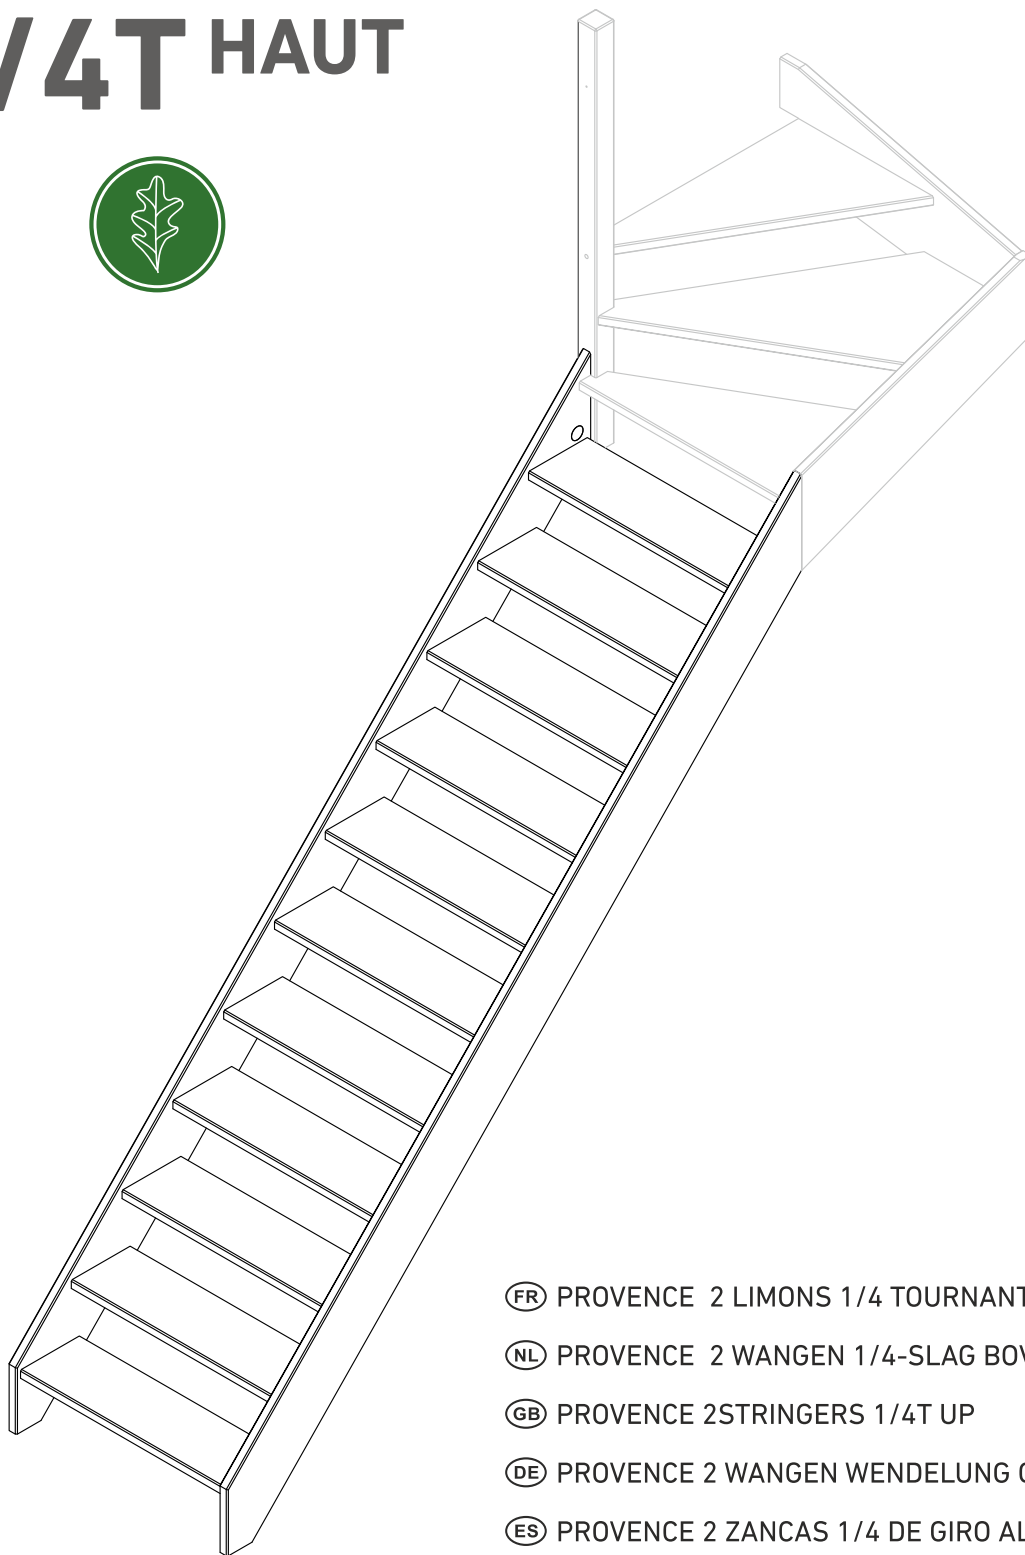

## 1/4T HAUT

- (FR) PROVENCE 2 LIMONS 1/4 TOURNANT HAUT
- (NL) PROVENCE 2 WANGEN 1/4-SLAG BOVEN
- (GB) PROVENCE 2STRINGERS 1/4T UP
- (DE) PROVENCE 2 WANGEN WENDELUNG OBEN
- (ES) PROVENCE 2 ZANCAS 1/4 DE GIRO ALTO
- (RO) PROVENCE 2 VANGURI SCARĂ 1/4 T SUS

<b>01</b> 38x220x3236 mm x1	<b>02</b> 38x220x3236 mm x1	<b>03</b> Ø40x5mm x12+1	<b>04</b> M8x70 mm x12+1	<b>05</b> 13x15x34 mm x12+1
		<b>06</b> M8 x12+1	<b>07</b> Ø5x60 mm x2	<b>08</b> Ø12x5 mm x2