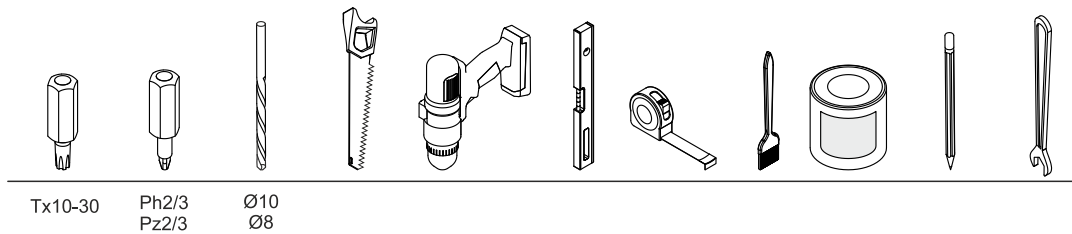

## 1/4T HAUT

- (FR) PROVENCE 2 LIMONS 1/4 TOURNANT HAUT
- (NL) PROVENCE 2 WANGEN 1/4-SLAG BOVEN
- (GB) PROVENCE 2STRINGERS 1/4T UP
- (DE) PROVENCE 2 WANGEN WENDELUNG OBEN
- (ES) PROVENCE 2 ZANCAS 1/4 DE GIRO ALTO
- (RO) PROVENCE 2 VANGURI SCARĂ 1/4 T SUS

<b>01</b> 38x220x3236 mm x1	<b>02</b> 38x220x3236 mm x1	<b>03</b> Ø40x5mm x12+1	<b>04</b> M8x70 mm x12+1	<b>05</b> 13x15x34 mm x12+1
		<b>06</b> M8 x12+1	<b>07</b> Ø5x60 mm x2	<b>08</b> Ø12x5 mm x2